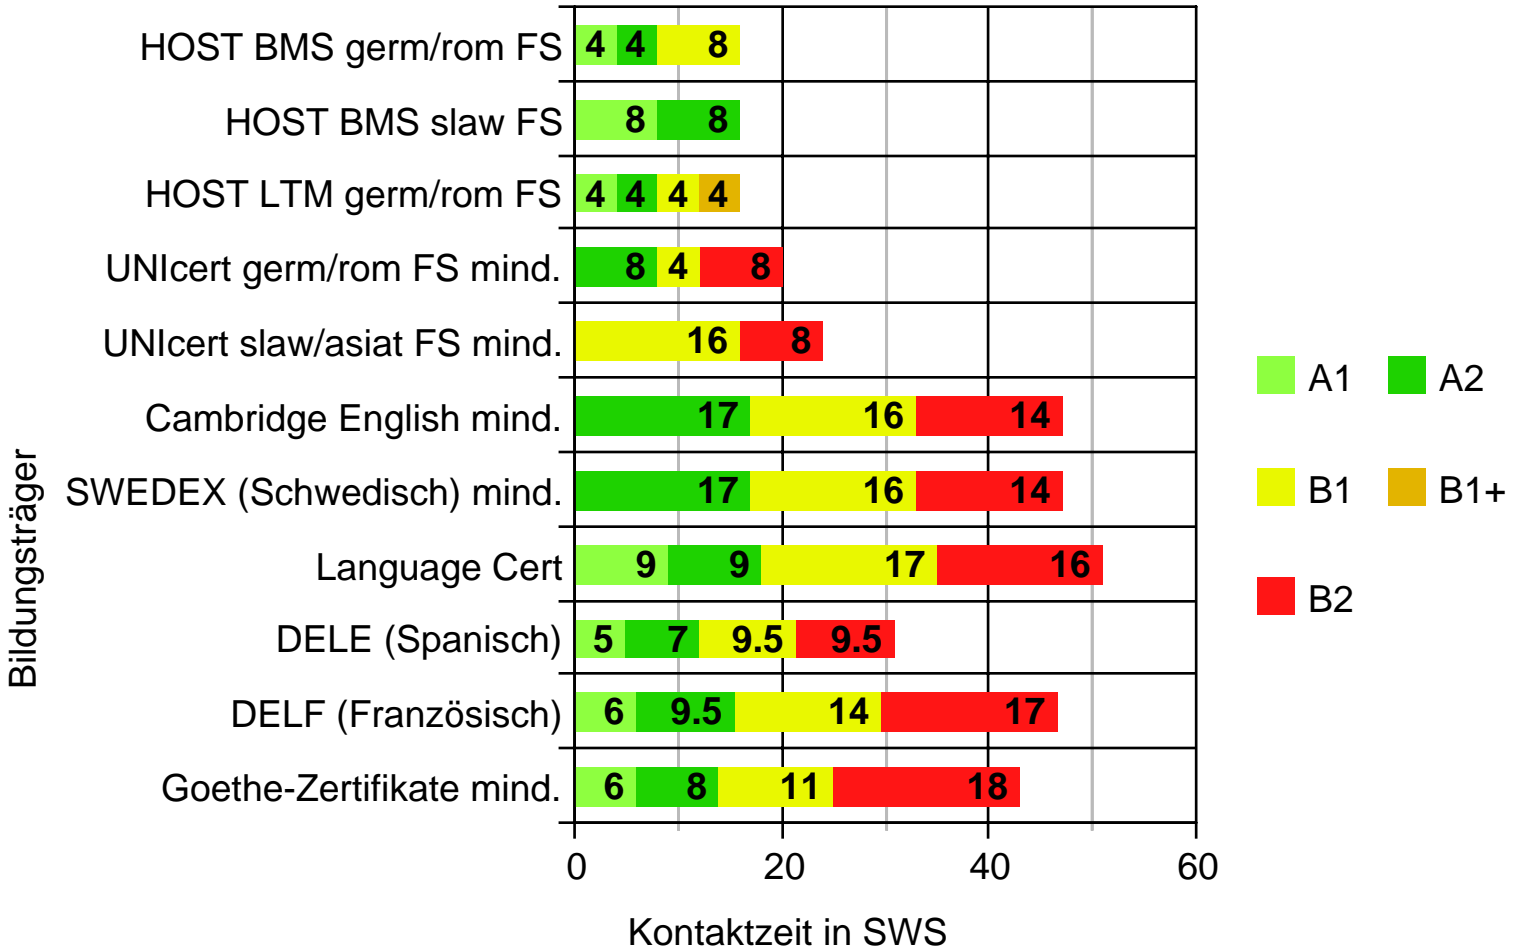

Einschätzungen der erforderlichen (Mindest-)Unterrichtskontaktzeit zum Erreichen bestimmter Sprachniveaustufen

Sämtliche Quellen unter: http://www.schwedenschance.hochschulstralsund.de/unterrichtskontaktzeit_niveau.html